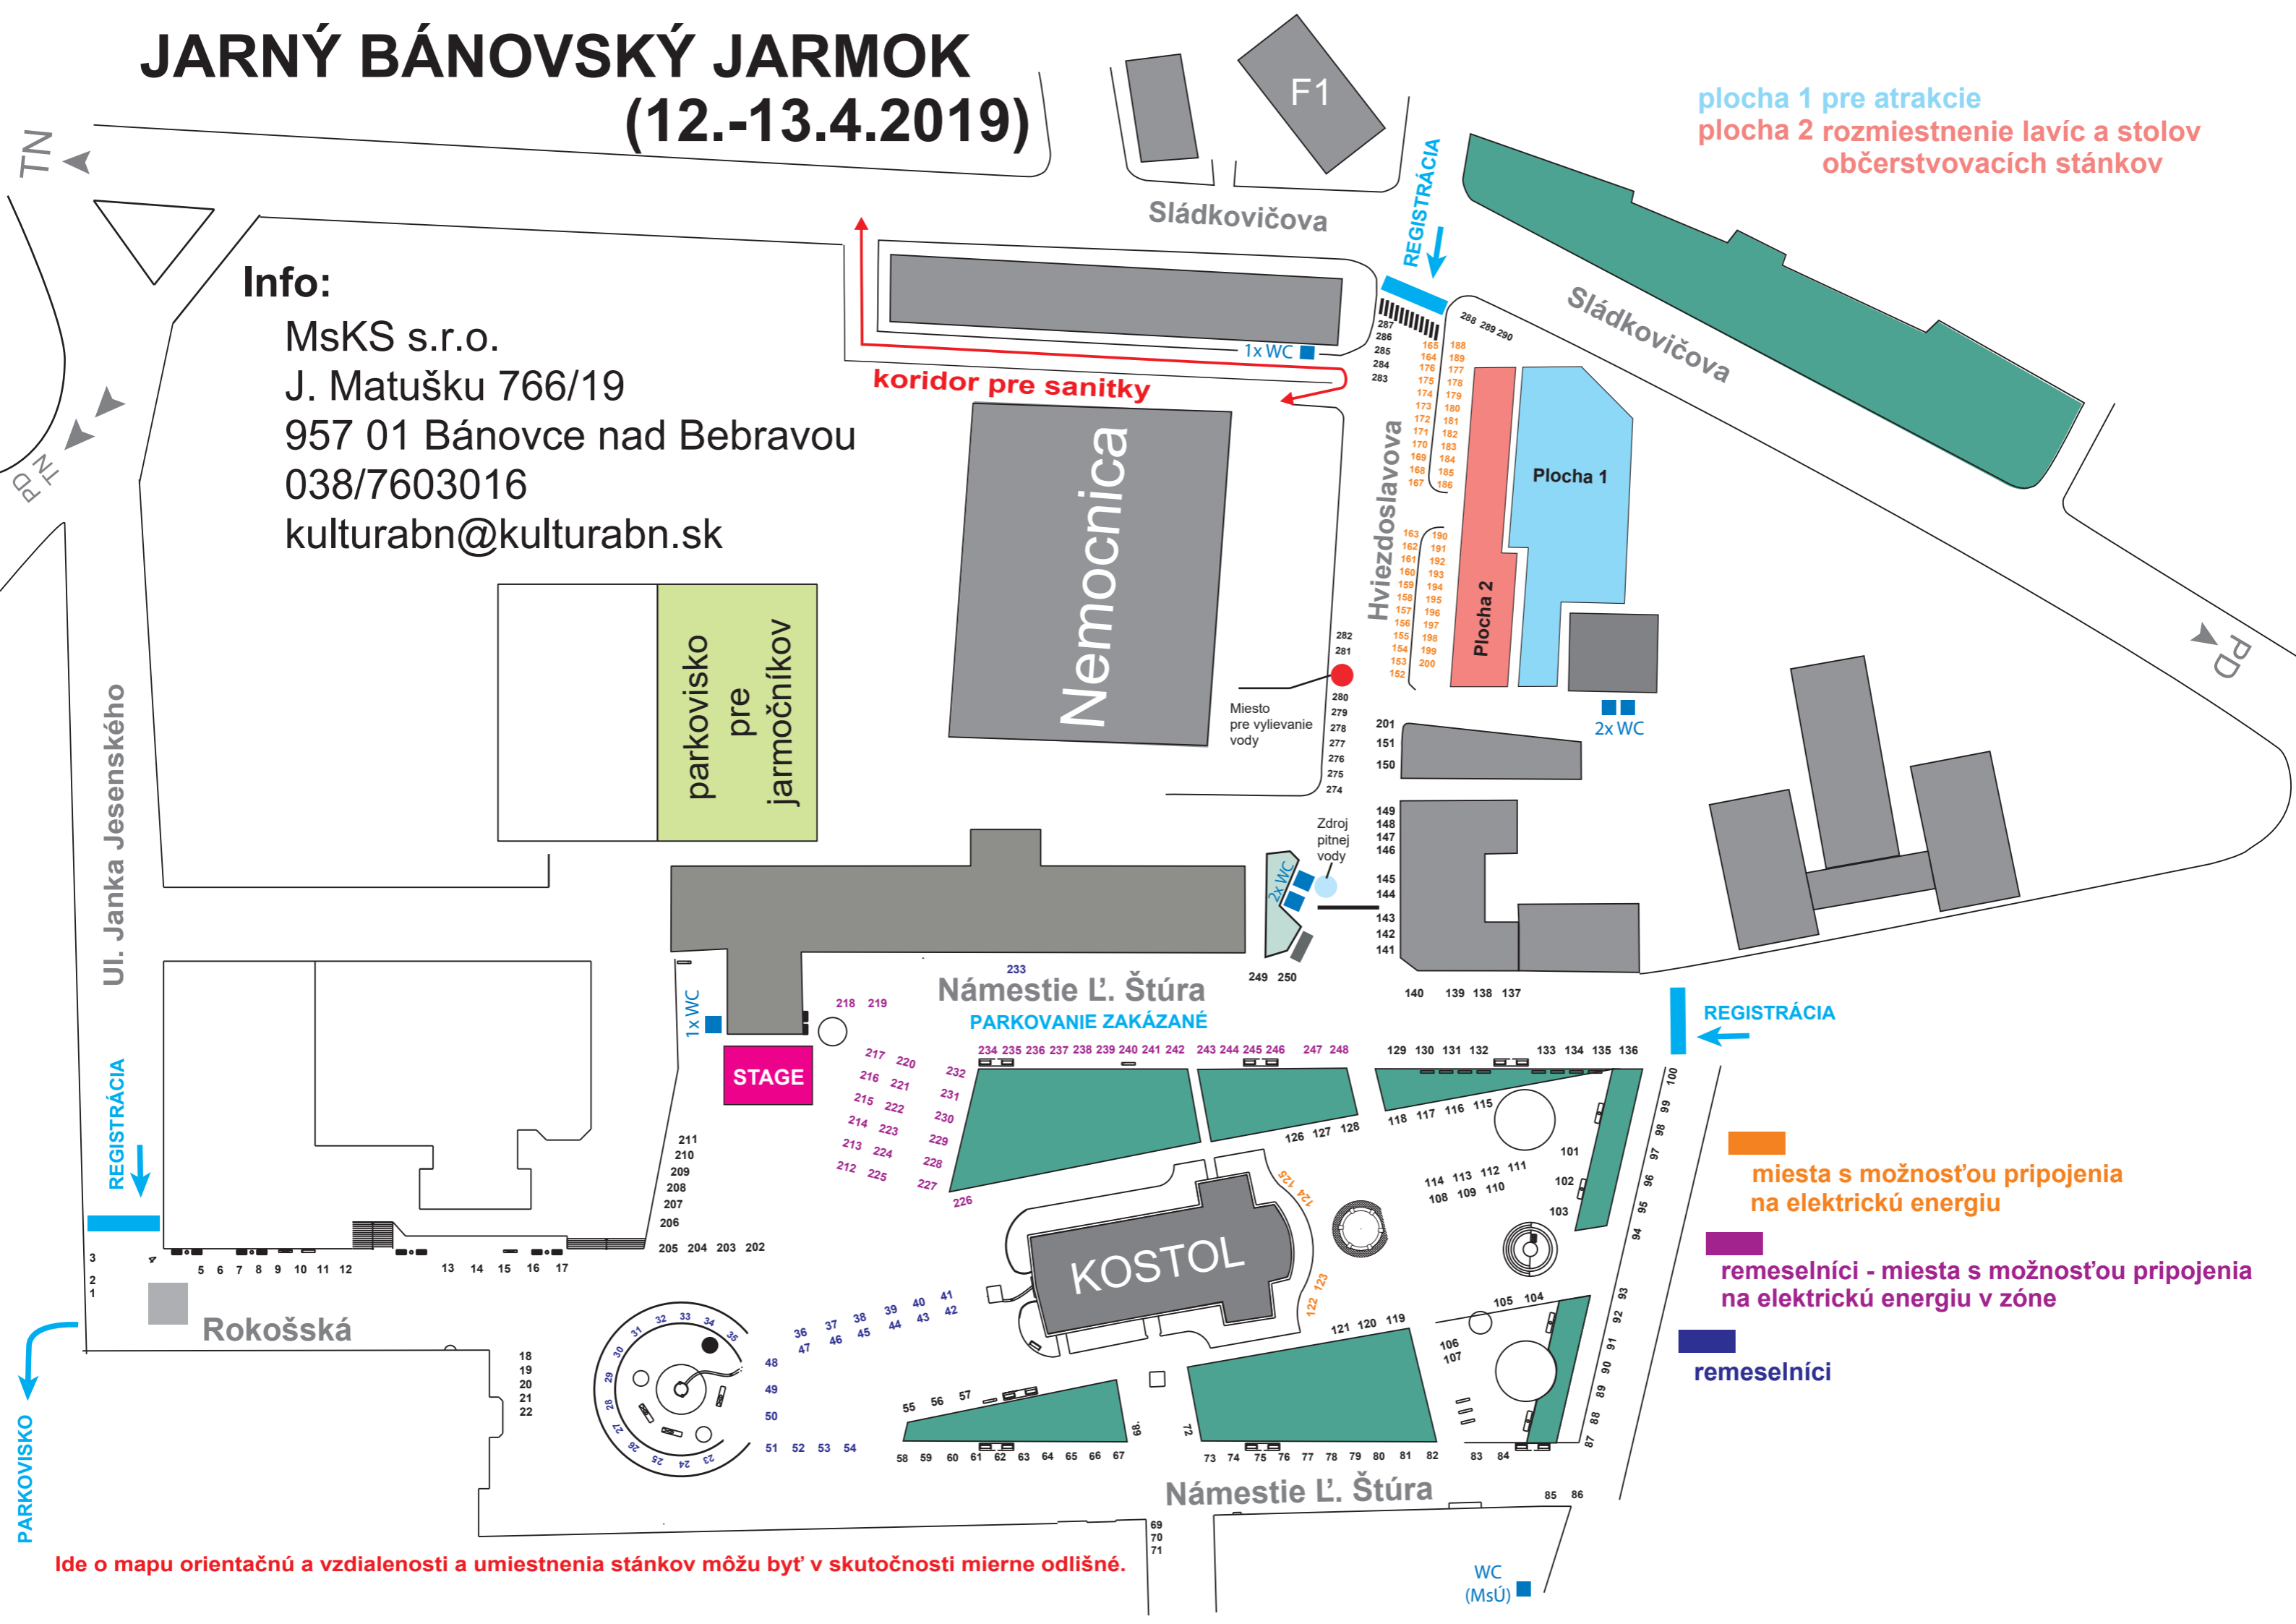

JARNÝ BÁNOVSKÝ JARMOK (12.-13.4.2019)

Info:

MsKS s.r.o.
J. Matušku 766/19
957 01 Bánovce nad Bebravou
038/7603016
kulturabn@kulturabn.sk

plocha 1 pre atrakcie
plocha 2 rozmiestnenie lavíc a stolov
občerstvovacích stánkov

- miesta s možnosťou pripojenia na elektrickú energiu
- remeselníci - miesta s možnosťou pripojenia na elektrickú energiu v zóne
- remeselníci

Ide o mapu orientačnú a vzdialenosti a umiestnenia stánkov môžu byť v skutočnosti mierne odlišné.

WC (MsÚ)