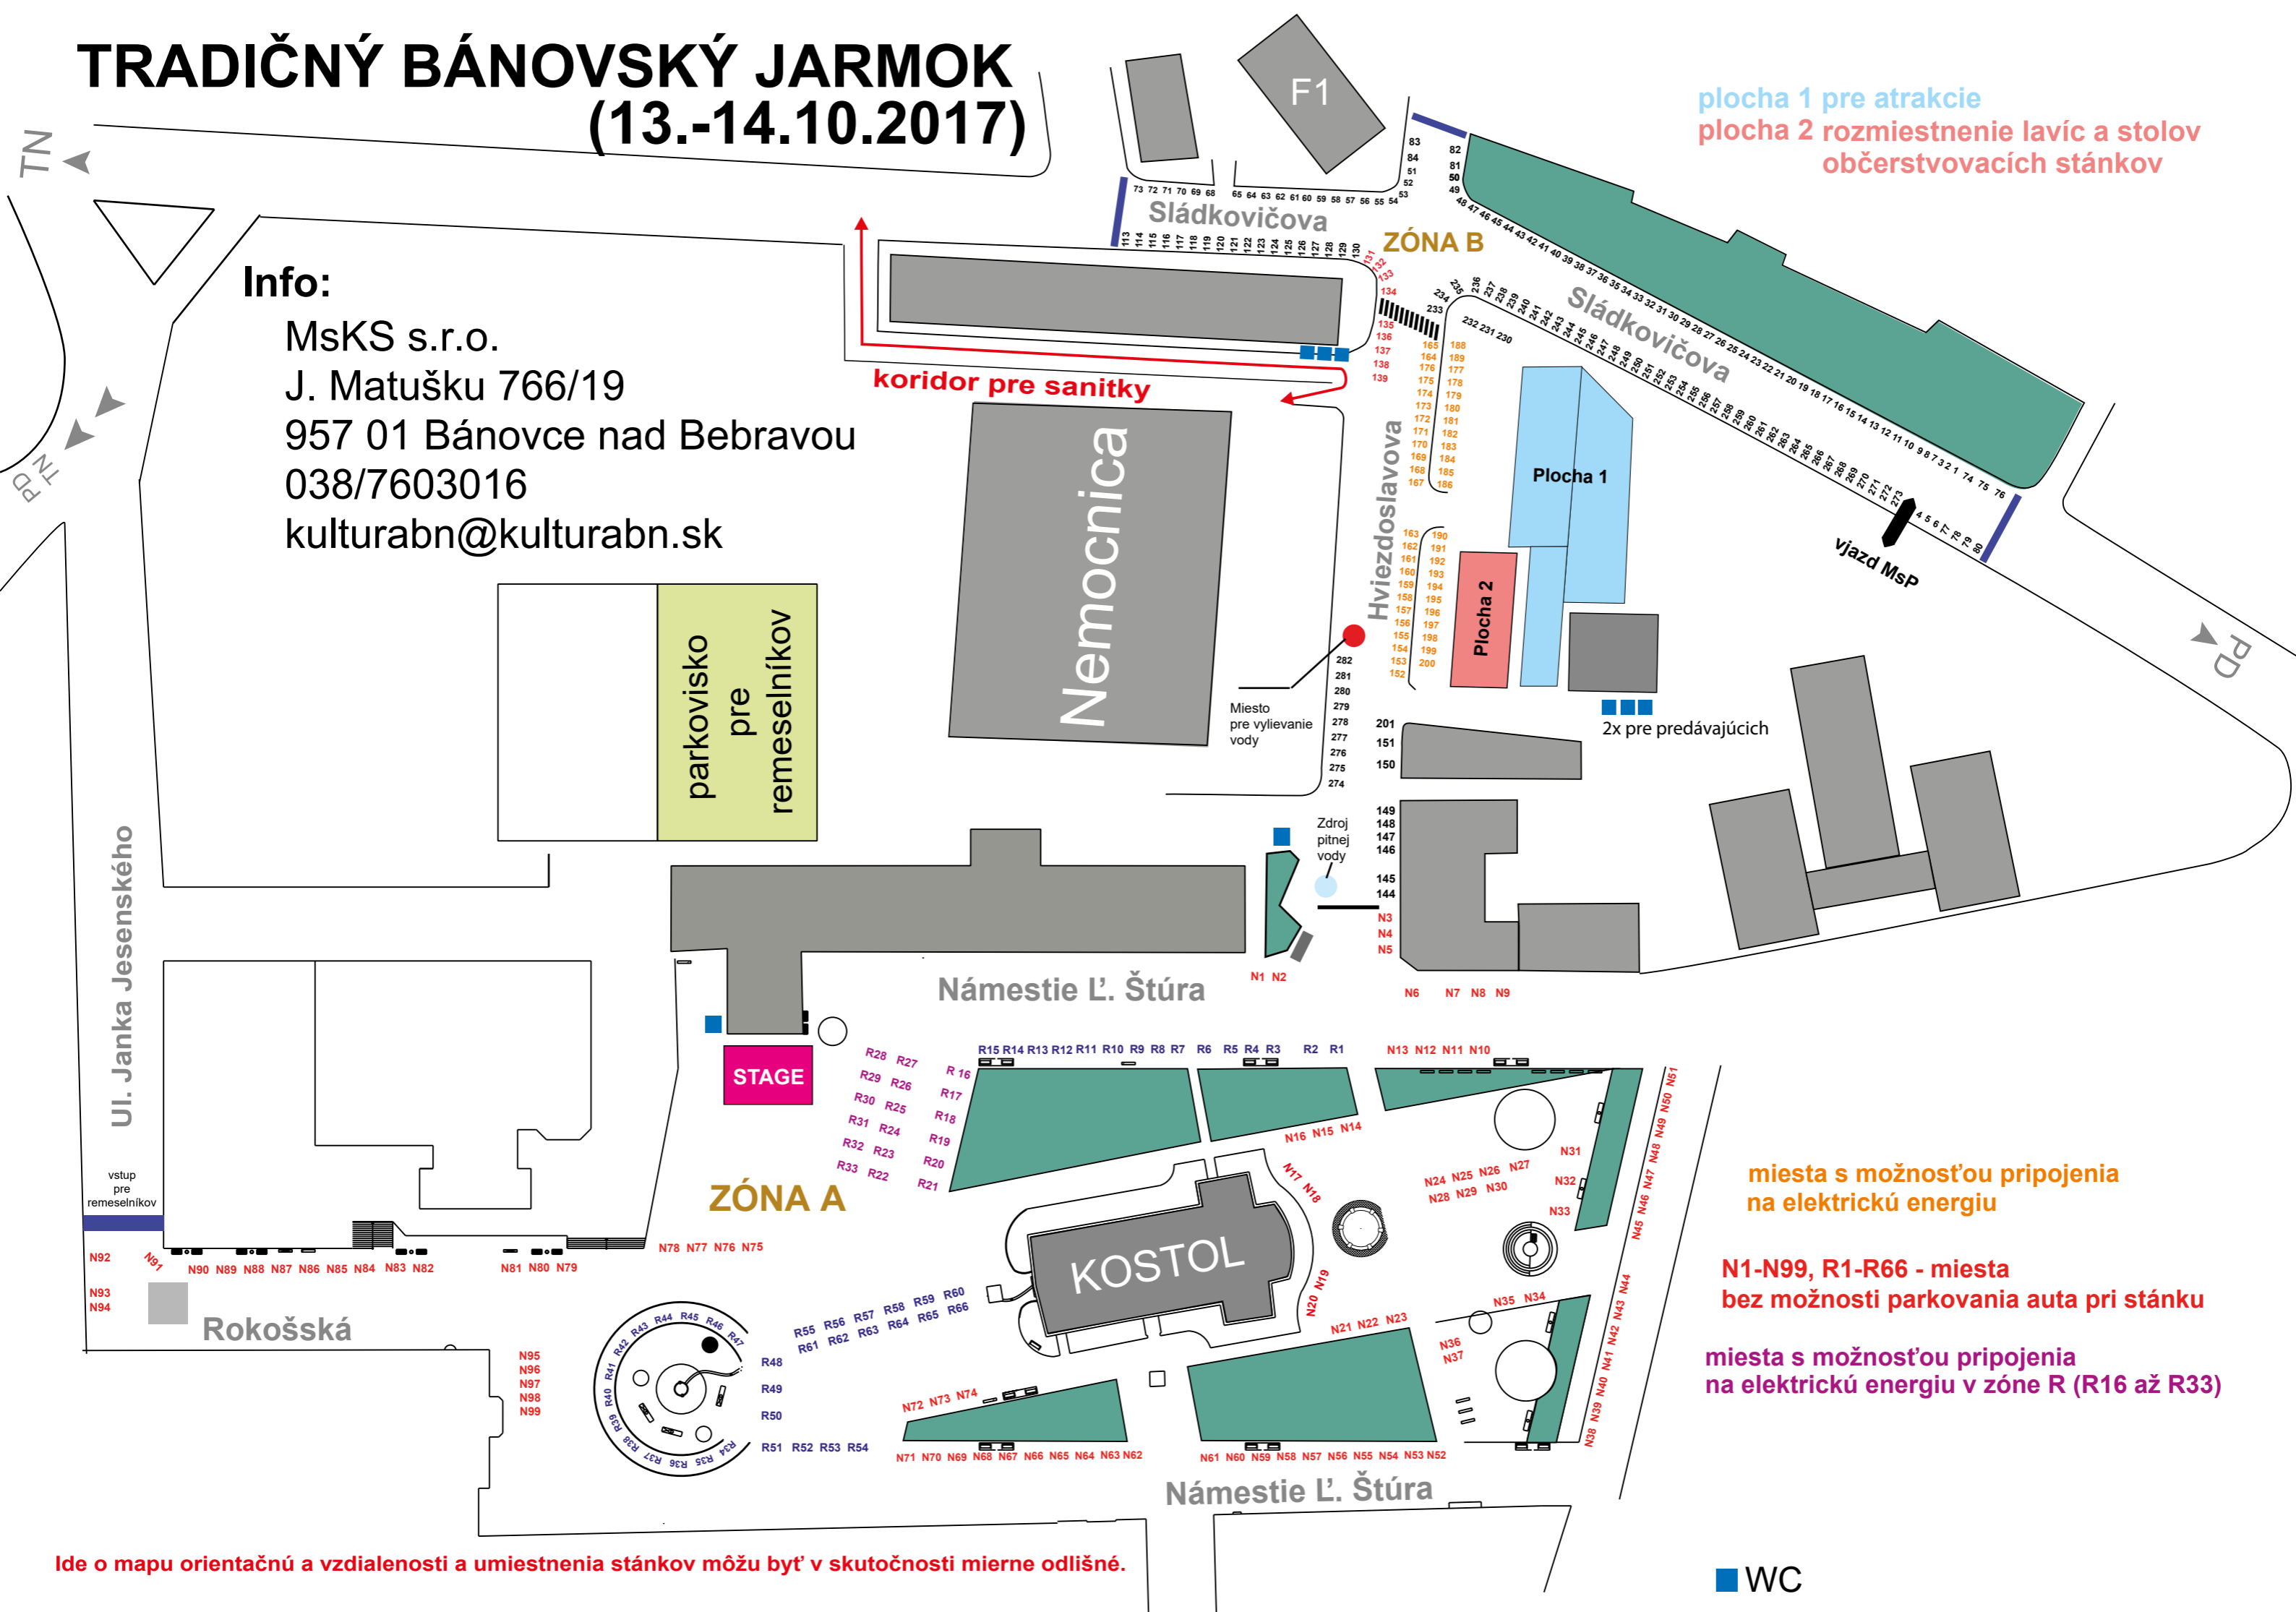

TRADIČNÝ BÁNOVSKÝ JARMOK (13.-14.10.2017)

Info:

MsKS s.r.o.
J. Matušku 766/19
957 01 Bánovce nad Bebravou
038/7603016
kulturabn@kulturabn.sk

plocha 1 pre atrakcie
plocha 2 rozmiestnenie lavíc a stolov
občerstvovacích stánkov

koridor pre sanitky

parkovisko
pre
remeselníkov

Nemocnica

Plocha 1

Plocha 2

2x pre predávajúcich

Miesto
pre vylievanie
vody

Zdroj
pitnej
vody

Námestie Ľ. Štúra

STAGE

ZÓNA A

KOSTOL

Námestie Ľ. Štúra

miesta s možnosťou pripojenia
na elektrickú energiu

N1-N99, R1-R66 - miesta
bez možnosti parkovania auta pri stánku

miesta s možnosťou pripojenia
na elektrickú energiu v zóne R (R16 až R33)

Ide o mapu orientačnú a vzdialenosti a umiestnenia stánkov môžu byť v skutočnosti mierne odlišné.

WC